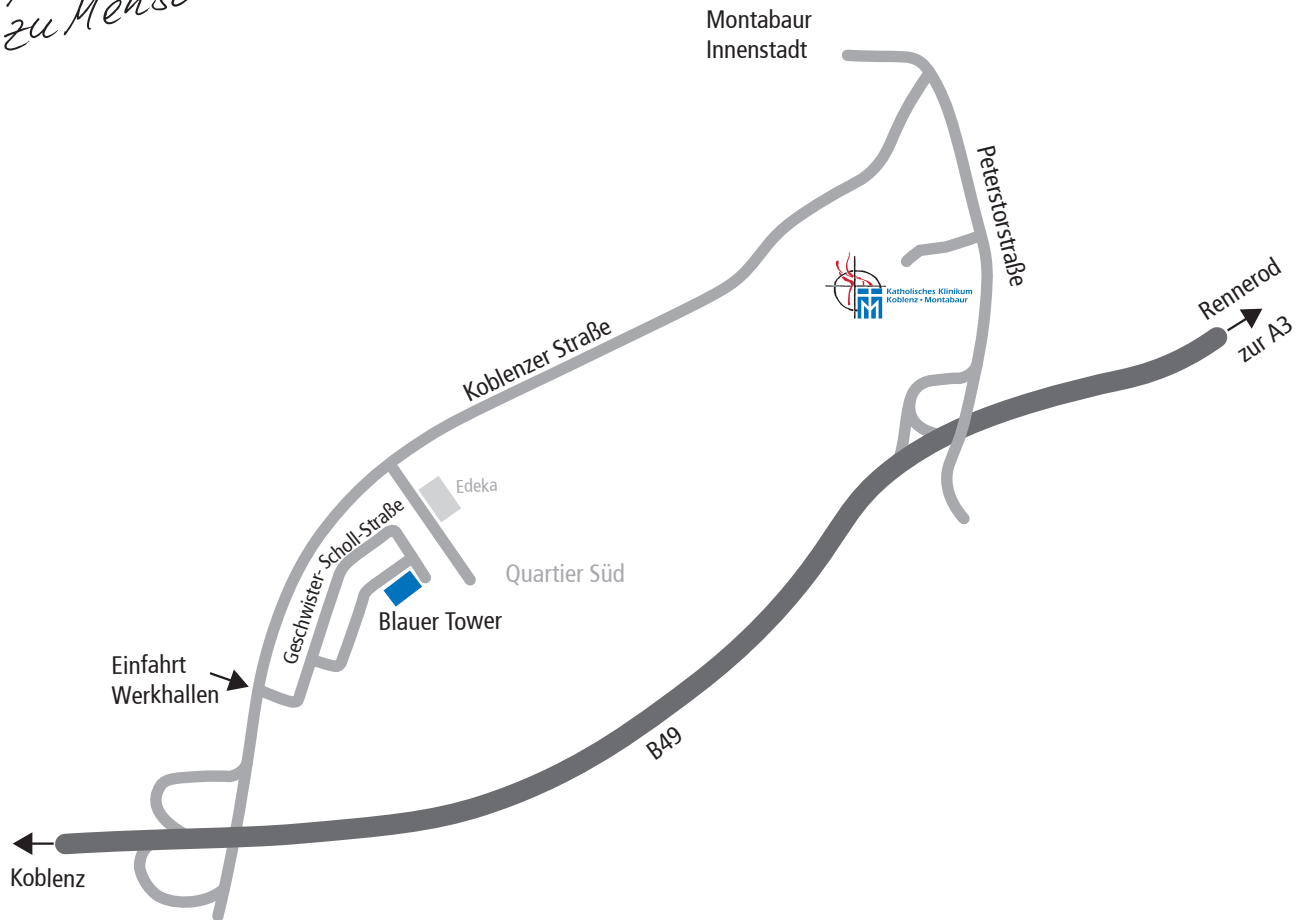

ANFAHRT BLAUER TOWER MONTABAUR

MODERNE MEDIZIN

*Von Mensch
zu Mensch*

Blauer Tower Montabaur
Geschwister-Scholl-Str. 19
56410 Montabaur

Einfahrt Gewerbegebiet, Werkhallen
von der Koblenzer Straße aus